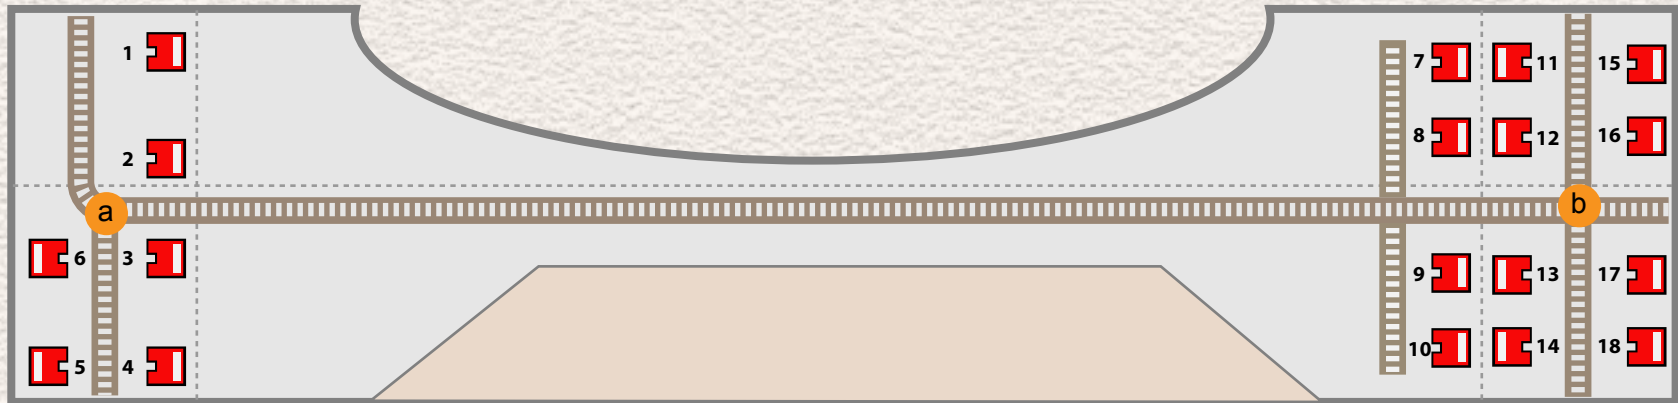

ENTRANCE

14.5 MTS

37 MTS

14.5 MTS